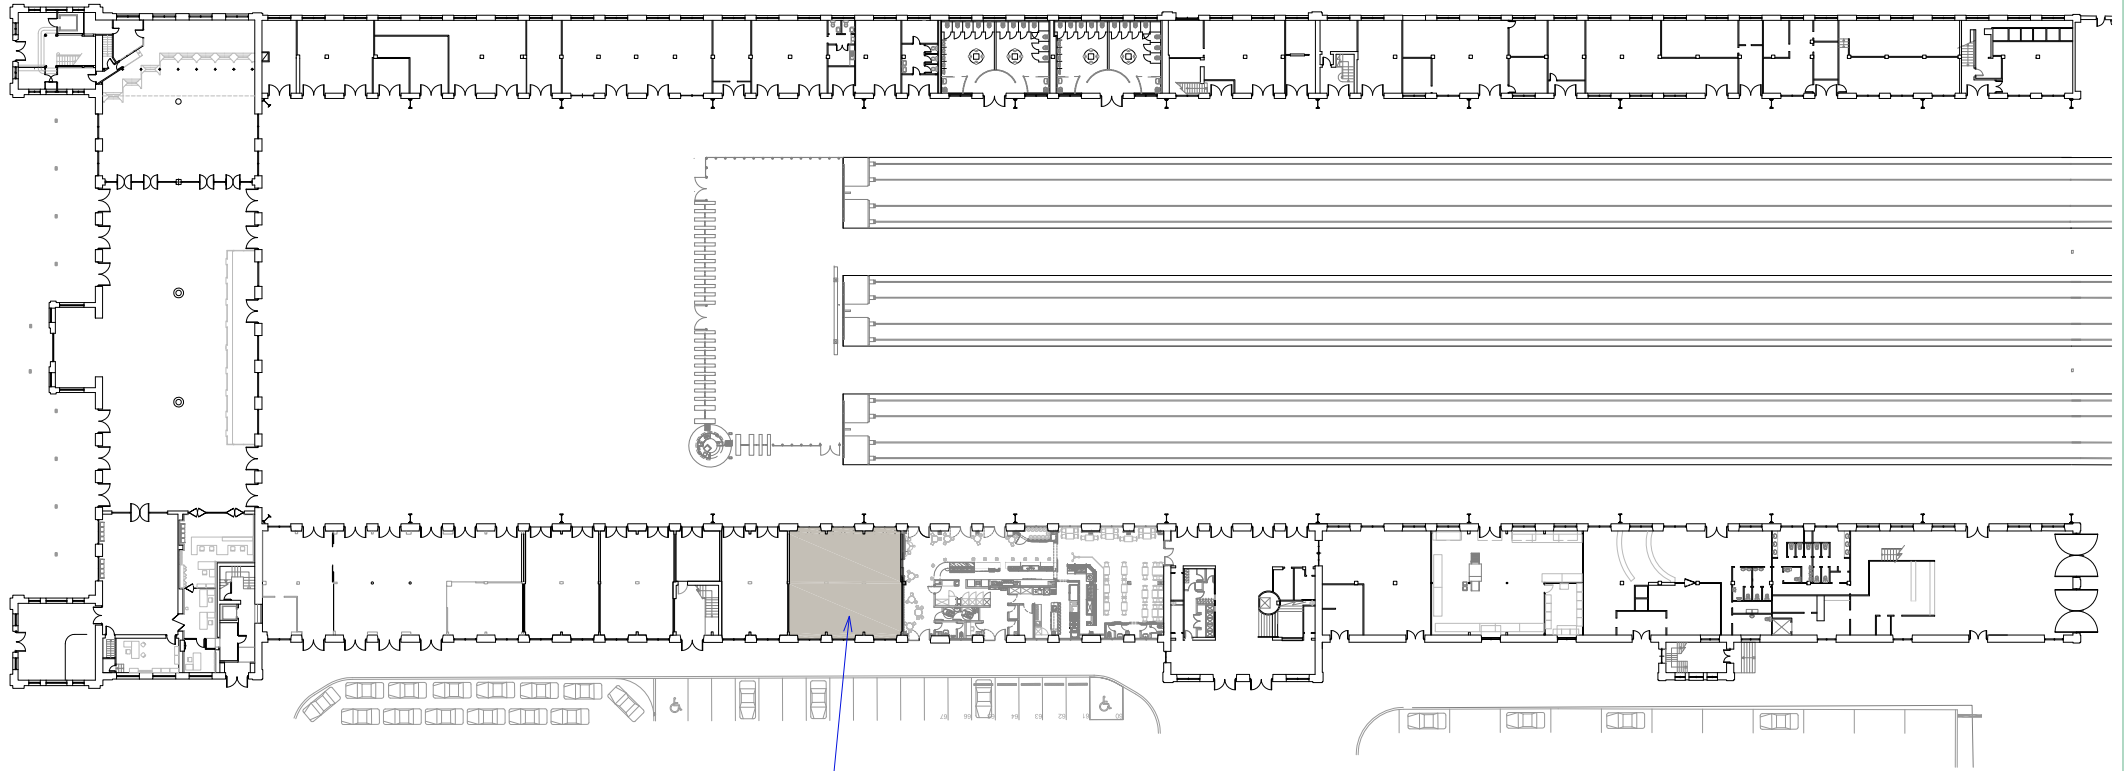

Local 109 en Edificio Viajeros  
Estación VALENCIA NORD

ESTACIÓN VALENCIA NORD

Estación:  
**ESTACIÓN VALENCIA NORD**

Título:  
**SITUACIÓN DE LOCAL 109**

FECHA:  
JUN-14

Esc. gráfica:  
0 10 20 30 40 50

Plano:  
COM-VAL-F.DWG  
109 1-3

Esc:  
1:2000

local 109  
136.75 m<sup>2</sup>

Estación:  
**ESTACIÓN VALENCIA NORD**

Título:  
**UBICACIÓN LOCAL 109  
EN EDIFICIO DE VIAJEROS**

Fecha:  
JUN-14

Esc. gráfica:  
  
 0 10 20 30

Plano:  
COM-VAL-F.DWG  
109 2-3

Esc:  
1:800

Estación:  
**ESTACIÓN VALENCIA NORD**

Título:  
**DETALLE LOCAL 109**

Fecha:  
JUN-14

Esc. gráfica:  
0 1 2 3

Plano:  
COM-VAL-F.DWG  
109 3-3

Esc:  
1:100