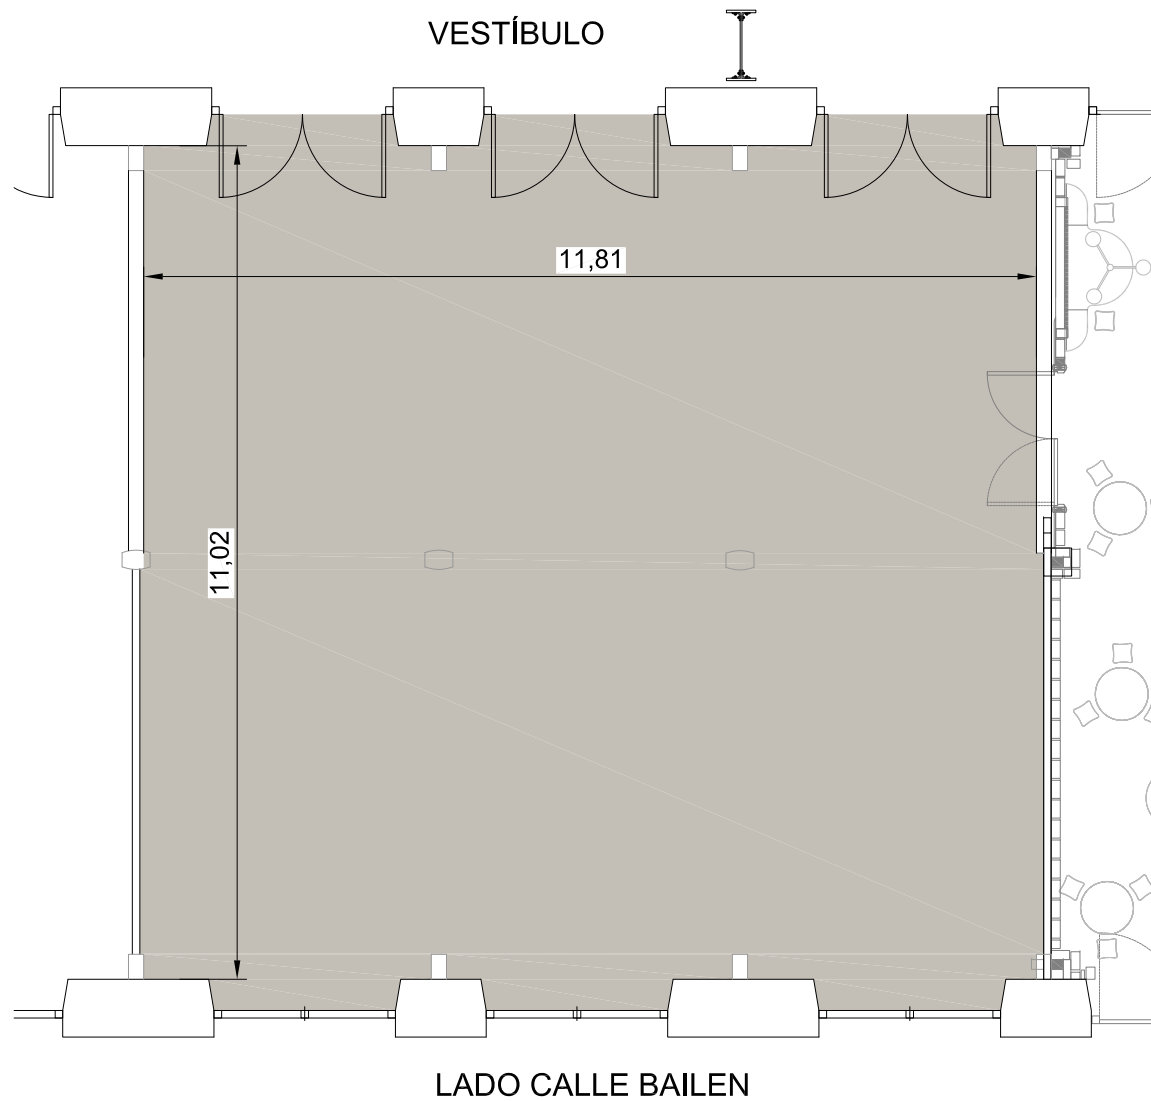

Local 109 en Edificio Viajeros  
Estación VALENCIA NORD

ESTACIÓN VALENCIA NORD

Estación:  
**ESTACIÓN VALENCIA NORD**

Título:  
**SITUACIÓN DE LOCAL 109**

FECHA:  
JUN-14

Esc. gráfica:  
0 10 20 30 40 50

Plano:  
COM-VAL-F.DWG  
109 1-3

Esc:  
1:2000

local 109  
136.75 m<sup>2</sup>

Estación:  
**ESTACIÓN VALENCIA NORD**

Título:  
**UBICACIÓN LOCAL 109  
EN EDIFICIO DE VIAJEROS**

Fecha:  
JUN-14

Esc. gráfica:  
  
 0 10 20 30

Plano:  
COM-VAL-F.DWG  
109 2-3

Esc:  
1:800

Estación:  
**ESTACIÓN VALENCIA NORD**

Título:  
**DETALLE LOCAL 109**

Fecha:  
JUN-14

Esc. gráfica:  
0 1 2 3

Plano:  
COM-VAL-F.DWG  
109 3-3

Esc:  
1:100