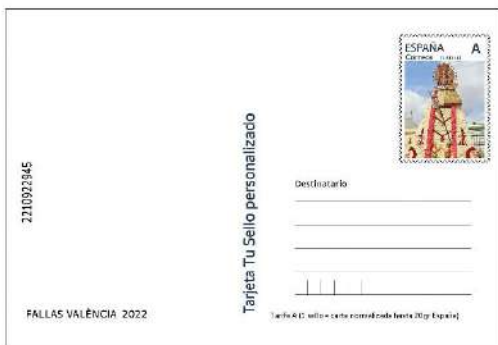

MATASELLOS DE PRESENTACIÓN

PRODUCTOS TUSELLO

TARJETAS TUSELLO VALÈNCIA

REVERSO

ANVERSO

Tirada limitada a 300 tarjetas

REVERSO

ANVERSO